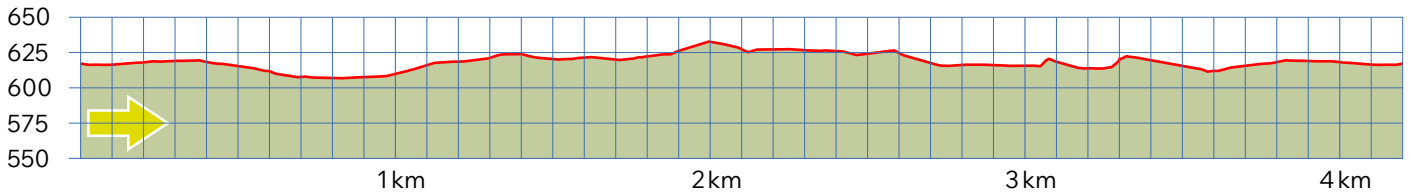

CHEFI – NEUHUUS

15

8636 WALD ZH

4.2 km

↑66 m
↓66 m

0

m.ü.M.

Bahnhof Wald