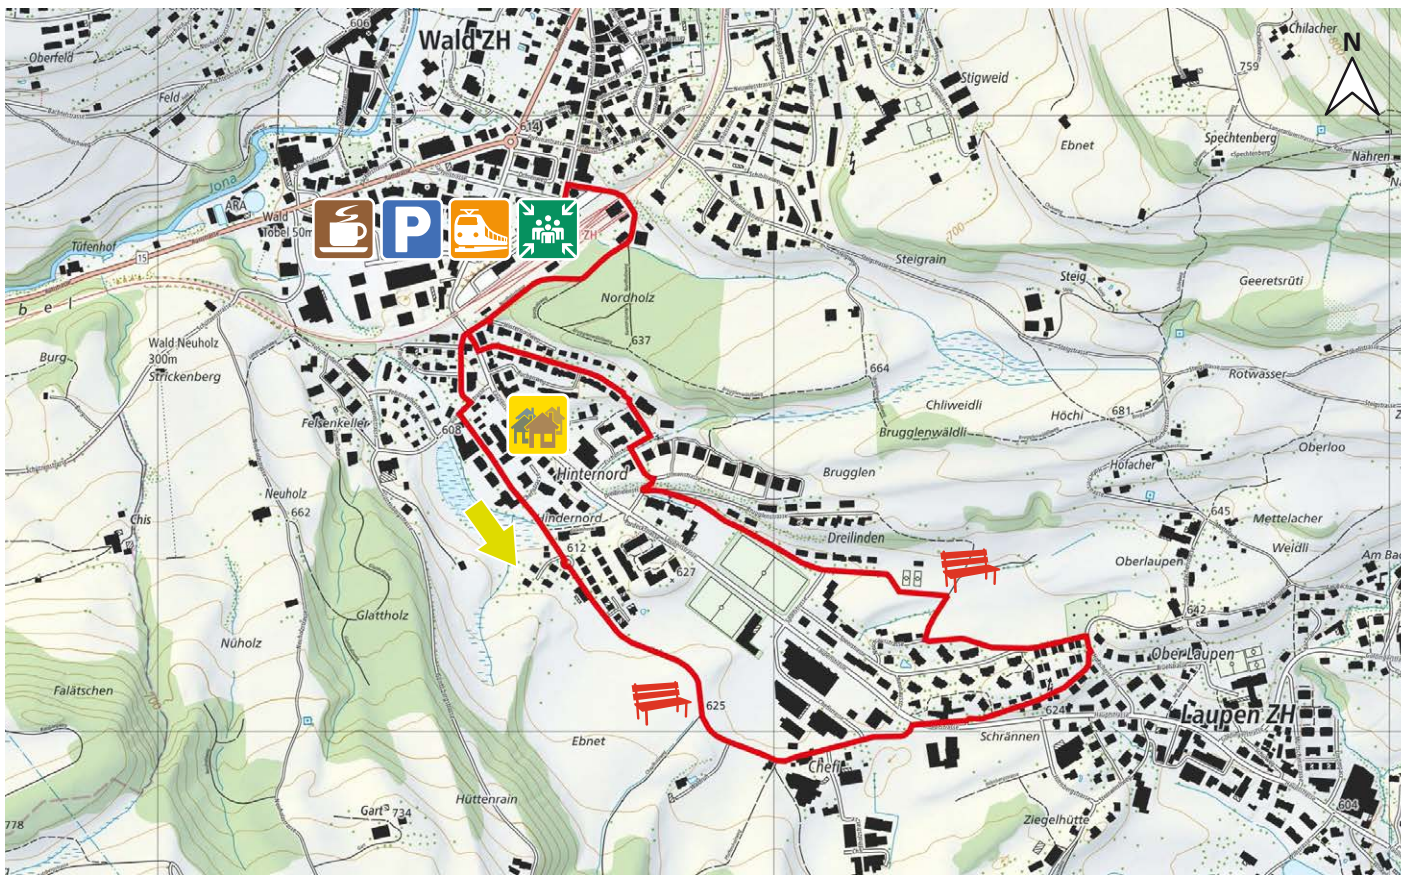

CHEFI – NEUHUUS

15

8636 WALD ZH

4.2 km

↑66 m
↓66 m

0

m.ü.M.

Bahnhof Wald

Bahnhof Wald

Bahnhof Parkplatz

Versteckte Strässchen

Steiner-Beck